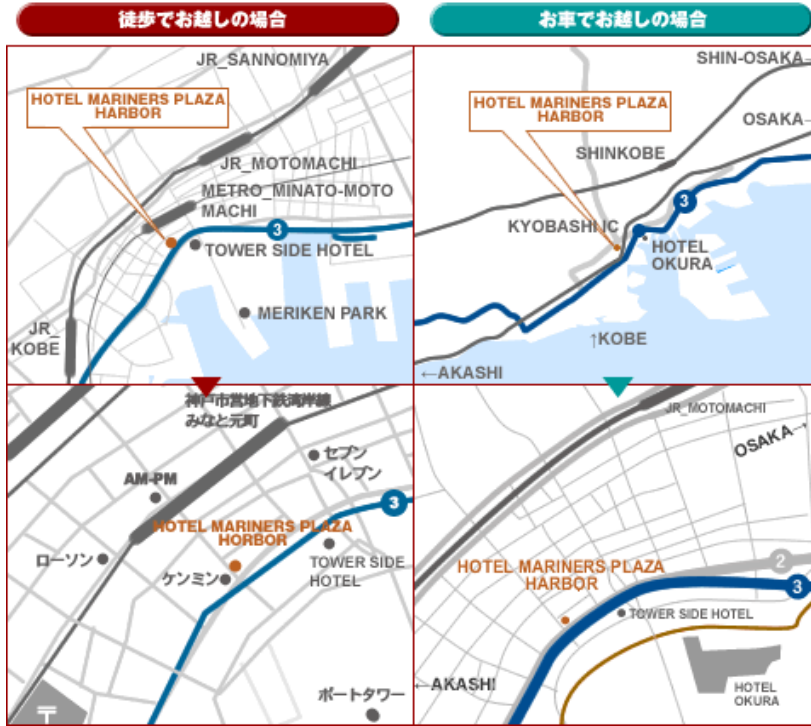

ROOMS

PRICE

POINT CARD

SURROUND

MAP&ACCESS

Q & A

CONTACT US

map

交通案内

[印刷モードへ](#)

● 交通案内

＜徒歩でお越しの場合＞

JR元町駅西口・阪神元町駅西口より徒歩10分、  
市営地下鉄湾岸線みなと元町駅下車徒歩1分

＜お車でお越しの場合＞

阪神高速京橋1.C.下車、2号線を西へ500m、道沿い右手のオレンジ色のビルです。